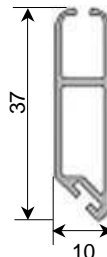

Tuchaufnahme der Kassette VARIETTE II®  
Ballendurchmesser max. 89 mm

Wellen-Ø	Art der Bespannung	Ausfall
Nutrohr	Acryl	270cm
63 mm	Screen und Soltis	300 cm

# Führungsschienen

**FS 20 x 20**

**FS 20/20 x 30**

**FS 20/20/30 x 30**

**FS 20/20/30 x 50**

**FS 30 x 35**

**FS Ø 37**

**FS 19 x 31**

**FS 35 x 13**

**FS 60 x 28**

**FS 35 x 17,5  
FS 45 x 20**

**Fallprofil FP 18 x 36**

## Fallprofile

**FP Ø 32, Ø 40**  
Rundprofil

**FP 30 x 30**  
Tropfenform

**FP 35 x 45**  
Dreieck

**FP 10 x 70**

**FP 11 x 41**

**FP 10 x 37**

**FP 8 x 25**