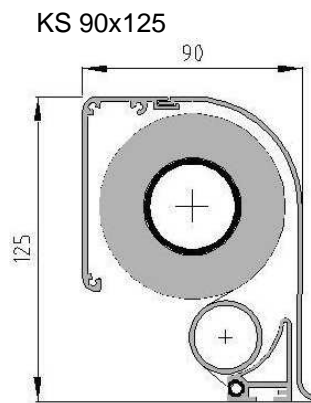

Weitere Alternativen

* Kästen nur für Innenbeschattung geeignet
Preis bitte separat anfragen

Tuchaufnahme der Kassetten KS

Wellen-Ø	Art der Bespannung	Kasten	Ausfall
Nutrohr 50 mm	Acryl	80 x 80	170 cm
	Soltis		340 cm
	Acryl	105 x 120	300 cm
	Soltis		600 cm
	Acryl	75 x 90	150 cm
	Soltis		170 cm
	Acryl	Ø 116	350 cm
	Soltis		700 cm

Tuchaufnahme bei anderen Stoffen
(z.B. Blendschutz), anderen Kassetten,
anderen Wellen-Ø auf Anfrage