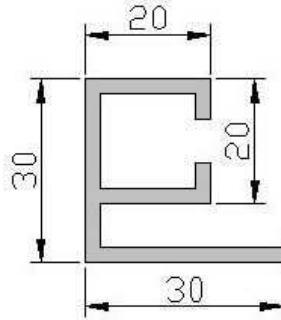

Tuchaufnahme der Kassette VARIETTE II®  
Ballendurchmesser max. 89 mm

Wellen-Ø	Art der Bespannung	Ausfall
Nutrohr	Acryl	270cm
63 mm	Screen und Soltis	300 cm

# Führungsschienen

**FS 20 x 20**

**FS 20/20 x 30**

**FS 20/20/30 x 30**

**FS 20/20/30 x 50**

**FS 30 x 35**

**FS Ø 37**

**FS 19 x 31**

**FS 35 x 13**

**FS 60 x 28**

**FS 35 x 17,5  
FS 45 x 20**

**Fallprofil FP 18 x 36**

## Fallprofile

**FP Ø 32, Ø 40**  
Rundprofil

**FP 30 x 30**  
Tropfenform

**FP 35 x 45**  
Dreieck

**FP 10 x 70**

**FP 11 x 41**

**FP 10 x 37**

**FP 8 x 25**