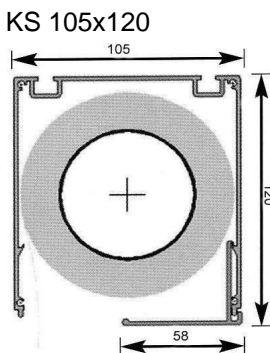

Weitere Alternativen

* Kästen nur für Innenbeschattung geeignet
Preis bitte separat anfragen

Tuchaufnahme der Kassetten KS

Wellen-Ø	Art der Bespannung	Kasten	Ausfall
Nutrohr 50 mm	Acryl	80 x 80	170 cm
	Soltis		340 cm
	Acryl	105 x 120	300 cm
	Soltis		600 cm
	Acryl	75 x 90	150 cm
	Soltis		170 cm
	Acryl	Ø 116	350 cm
	Soltis		700 cm

Tuchaufnahme bei anderen Stoffen
(z.B. Blendschutz), anderen Kassetten,
anderen Wellen-Ø auf Anfrage