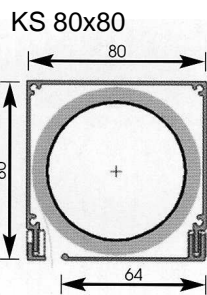

Weitere Alternativen

* Kästen nur für Innenbeschattung geeignet
Preis bitte separat anfragen

Tuchaufnahme der Kassetten KS

Wellen-Ø	Art der Bespannung	Kasten	Ausfall
Nutrohr 50 mm	Acryl	80 x 80	170 cm
	Soltis		340 cm
	Acryl	105 x 120	300 cm
	Soltis		600 cm
	Acryl	75 x 90	150 cm
	Soltis		170 cm
	Acryl	Ø 116	350 cm
	Soltis		700 cm

Tuchaufnahme bei anderen Stoffen
(z.B. Blendschutz), anderen Kassetten,
anderen Wellen-Ø auf Anfrage