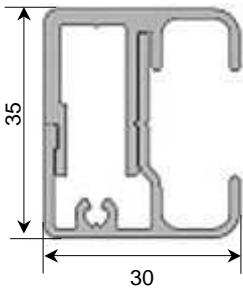

Tuchaufnahme der Kassette VARIETTE II®  
Ballendurchmesser max. 89 mm

Wellen-Ø	Art der Bespannung	Ausfall
Nutrohr	Acryl	270cm
63 mm	Screen und Soltis	300 cm

# Führungsschienen

**FS 20 x 20**

**FS 20/20 x 30**

**FS 20/20/30 x 30**

**FS 20/20/30 x 50**

**FS 30 x 35**

**FS Ø 37**

**FS 19 x 31**

**FS 35 x 13**

**FS 60 x 28**

**FS 35 x 17,5  
FS 45 x 20**

**Fallprofil FP 18 x 36**

## Fallprofile

**FP Ø 32, Ø 40**  
Rundprofil

**FP 30 x 30**  
Tropfenform

**FP 35 x 45**  
Dreieck

**FP 10 x 70**

**FP 11 x 41**

**FP 10 x 37**

**FP 8 x 25**