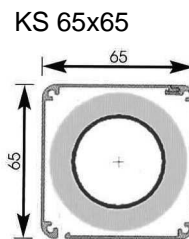

Weitere Alternativen

* Kästen nur für Innenbeschattung geeignet
Preis bitte separat anfragen

Tuchaufnahme der Kassetten KS

Wellen-Ø	Art der Bespannung	Kasten	Ausfall
Nutrohr 50 mm	Acryl	80 x 80	170 cm
	Soltis		340 cm
	Acryl	105 x 120	300 cm
	Soltis		600 cm
	Acryl	75 x 90	150 cm
	Soltis		170 cm
	Acryl	Ø 116	350 cm
	Soltis		700 cm

Tuchaufnahme bei anderen Stoffen
(z.B. Blendschutz), anderen Kassetten,
anderen Wellen-Ø auf Anfrage