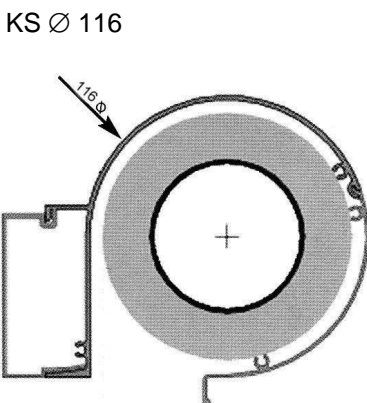

Weitere Alternativen

* Kästen nur für Innenbeschattung geeignet
Preis bitte separat anfragen

Tuchaufnahme der Kassetten KS

Wellen-Ø	Art der Bespannung	Kasten	Ausfall
Nutrohr 50 mm	Acryl	80 x 80	170 cm
	Soltis		340 cm
	Acryl	105 x 120	300 cm
	Soltis		600 cm
	Acryl	75 x 90	150 cm
	Soltis		170 cm
	Acryl	Ø 116	350 cm
	Soltis		700 cm

Tuchaufnahme bei anderen Stoffen
(z.B. Blendschutz), anderen Kassetten,
anderen Wellen-Ø auf Anfrage