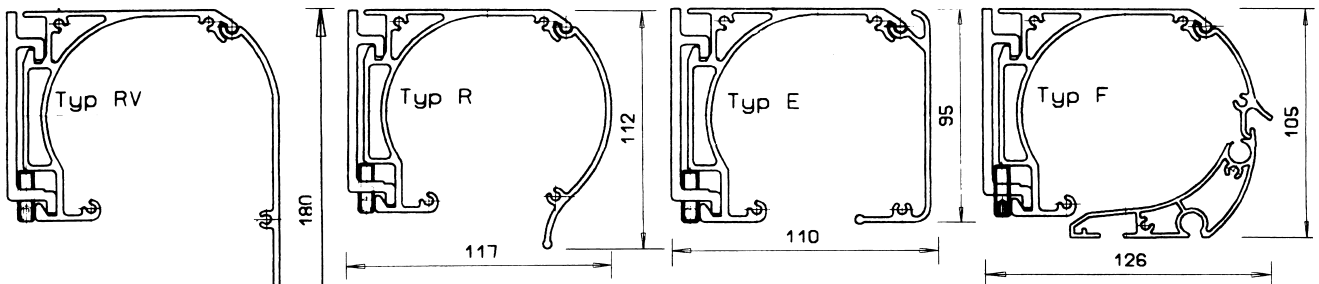

## Kassetten – Führungsschienen - Unterleisten

### Kassetten Variette II®

aus stranggepresstem Aluminium, zweigeteilt aus einheitlicher Zentralschiene und verschiedenen Blendtypen. Blenden sind gleichzeitig als Revisionsklappen ausgelegt. Seitendeckel aus Alu-Guss zur Lageraufnahme der Tuchwelle und des Antriebes. Wand- und Deckenbefestigung mit Spezialkonsolen, daher geringster Platzbedarf und einfachste Montage.

Tuchaufnahme der Kassette VARIETTE II®  
Ballendurchmesser max. 89 mm

Wellen-Ø	Art der Bespannung	Ausfall
Nutrohr	Acryl	270cm
63 mm	Screen und Soltis	300 cm

# Führungsschienen

**FS 20 x 20**

**FS 20/20 x 30**

**FS 20/20/30 x 30**

**FS 20/20/30 x 50**

**FS 30 x 35**

**FS Ø 37**

**FS 19 x 31**