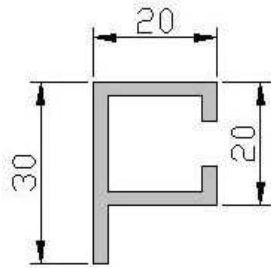

Tuchaufnahme der Kassette VARIETTE II®  
Ballendurchmesser max. 89 mm

Wellen-Ø	Art der Bespannung	Ausfall
Nutrohr	Acryl	270cm
63 mm	Screen und Soltis	300 cm

Tuchaufnahme bei anderen Stoffen  
(z.B. Blendschutz), anderen Kassetten,  
anderen Wellen-Ø auf Anfrage

# Führungsschienen

**FS 20 x 20**

**FS 20/20 x 30**

**FS 20/20/30 x 30**

**FS 20/20/30 x 50**

**FS 30 x 35**

**FS Ø 37**

**FS 19 x 31**