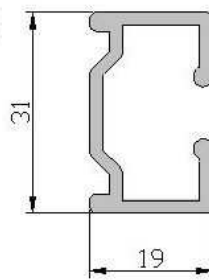

Tuchaufnahme der Kassette VARIETTE II®  
Ballendurchmesser max. 89 mm

Wellen-Ø	Art der Bespannung	Ausfall
Nutrohr	Acryl	270cm
63 mm	Screen und Soltis	300 cm

# Führungsschienen

**FS 20 x 20**

**FS 20/20 x 30**

**FS 20/20/30 x 30**

**FS 20/20/30 x 50**

**FS 30 x 35**

**FS Ø 37**

**FS 19 x 31**

**FS 35 x 13**

**FS 60 x 28**

**FS 35 x 17,5  
FS 45 x 20**

**Fallprofil FP 18 x 36**

## Fallprofile

**FP Ø 32, Ø 40**  
Rundprofil

**FP 30 x 30**  
Tropfenform

**FP 35 x 45**  
Dreieck

**FP 10 x 70**

**FP 11 x 41**

**FP 10 x 37**

**FP 8 x 25**