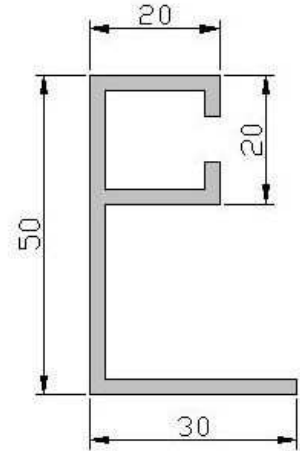

Tuchaufnahme der Kassette VARIETTE II®  
Ballendurchmesser max. 89 mm

Wellen-Ø	Art der Bespannung	Ausfall
Nutrohr	Acryl	270cm
63 mm	Screen und Soltis	300 cm

# Führungsschienen

**FS 20 x 20**

**FS 20/20 x 30**

**FS 20/20/30 x 30**

**FS 20/20/30 x 50**

**FS 30 x 35**

**FS Ø 37**

**FS 19 x 31**

**FS 35 x 13**

**FS 60 x 28**

**FS 35 x 17,5  
FS 45 x 20**

**Fallprofil FP 18 x 36**

## Fallprofile

**FP Ø 32, Ø 40**  
Rundprofil

**FP 30 x 30**  
Tropfenform

**FP 35 x 45**  
Dreieck

**FP 10 x 70**

**FP 11 x 41**

**FP 10 x 37**

**FP 8 x 25**