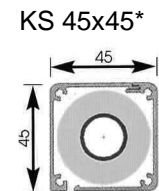

Weitere Alternativen

* Kästen nur für Innenbeschattung geeignet
Preis bitte separat anfragen

Tuchaufnahme der Kassetten KS

Wellen-Ø	Art der Bespannung	Kasten	Ausfall
Nutrohr 50 mm	Acryl	80 x 80	170 cm
	Soltis		340 cm
	Acryl	105 x 120	300 cm
	Soltis		600 cm
	Acryl	75 x 90	150 cm
	Soltis		170 cm
	Acryl	Ø 116	350 cm
	Soltis		700 cm

Tuchaufnahme bei anderen Stoffen
(z.B. Blendschutz), anderen Kassetten,
anderen Wellen-Ø auf Anfrage