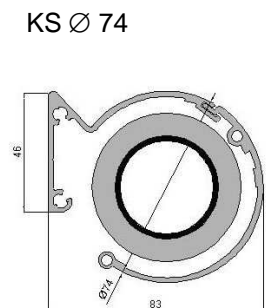

Weitere Alternativen

* Kästen nur für Innenbeschattung geeignet
Preis bitte separat anfragen

Tuchaufnahme der Kassetten KS

Wellen-Ø	Art der Bespannung	Kasten	Ausfall
Nutrohr 50 mm	Acryl	80 x 80	170 cm
	Soltis		340 cm
	Acryl	105 x 120	300 cm
	Soltis		600 cm
	Acryl	75 x 90	150 cm
	Soltis		170 cm
	Acryl	Ø 116	350 cm
	Soltis		700 cm

Tuchaufnahme bei anderen Stoffen
(z.B. Blendschutz), anderen Kassetten,
anderen Wellen-Ø auf Anfrage