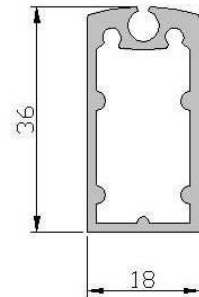

Tuchaufnahme der Kassette VARIETTE II®  
Ballendurchmesser max. 89 mm

Wellen-Ø	Art der Bespannung	Ausfall
Nutrohr	Acryl	270cm
63 mm	Screen und Soltis	300 cm

# Führungsschienen

**FS 20 x 20**

**FS 20/20 x 30**

**FS 20/20/30 x 30**

**FS 20/20/30 x 50**

**FS 30 x 35**

**FS Ø 37**

**FS 19 x 31**

**FS 35 x 13**

**FS 60 x 28**

**FS 35 x 17,5  
FS 45 x 20**

**Fallprofil FP 18 x 36**

## Fallprofile

**FP Ø 32, Ø 40**  
Rundprofil

**FP 30 x 30**  
Tropfenform

**FP 35 x 45**  
Dreieck

**FP 10 x 70**

**FP 11 x 41**

**FP 10 x 37**

**FP 8 x 25**