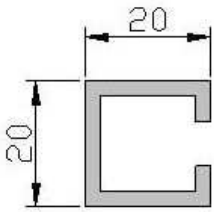

Tuchaufnahme der Kassette VARIETTE II®  
Ballendurchmesser max. 89 mm

Wellen-Ø	Art der Bespannung	Ausfall
Nutrohr	Acryl	270cm
63 mm	Screen und Soltis	300 cm

### Weitere Alternativen

\* Kästen nur für Innenbeschattung geeignet  
Preis bitte separat anfragen

Tuchaufnahme der Kassetten KS

Wellen-Ø	Art der Bespannung	Kasten	Ausfall
Nutrohr 50 mm	Acryl	80 x 80	170 cm
	Soltis		340 cm
	Acryl	105 x 120	300 cm
	Soltis		600 cm
	Acryl	75 x 90	150 cm
	Soltis		170 cm
	Acryl	Ø 116	350 cm
	Soltis		700 cm

# Führungsschienen

**FS 20 x 20**

**FS 20/20 x 30**

**FS 20/20/30 x 30**

**FS 20/20/30 x 50**

**FS 30 x 35**

**FS Ø 37**

**FS 19 x 31**