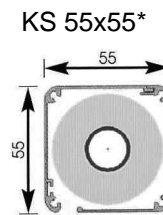

Weitere Alternativen

* Kästen nur für Innenbeschattung geeignet
Preis bitte separat anfragen

Tuchaufnahme der Kassetten KS

Wellen-Ø	Art der Bespannung	Kasten	Ausfall
Nutrohr 50 mm	Acryl	80 x 80	170 cm
	Soltis		340 cm
	Acryl	105 x 120	300 cm
	Soltis		600 cm
	Acryl	75 x 90	150 cm
	Soltis		170 cm
	Acryl	Ø 116	350 cm
	Soltis		700 cm

Tuchaufnahme bei anderen Stoffen
(z.B. Blendschutz), anderen Kassetten,
anderen Wellen-Ø auf Anfrage