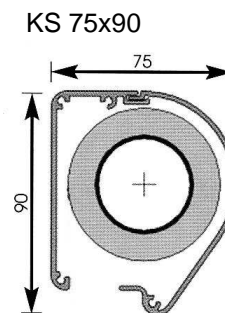

Weitere Alternativen

* Kästen nur für Innenbeschattung geeignet
Preis bitte separat anfragen

Tuchaufnahme der Kassetten KS

Wellen-Ø	Art der Bespannung	Kasten	Ausfall
Nutrohr 50 mm	Acryl	80 x 80	170 cm
	Soltis		340 cm
	Acryl	105 x 120	300 cm
	Soltis		600 cm
	Acryl	75 x 90	150 cm
	Soltis		170 cm
	Acryl	Ø 116	350 cm
	Soltis		700 cm

Tuchaufnahme bei anderen Stoffen
(z.B. Blendschutz), anderen Kassetten,
anderen Wellen-Ø auf Anfrage