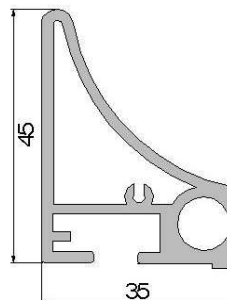

Tuchaufnahme der Kassette VARIETTE II®  
Ballendurchmesser max. 89 mm

Wellen-Ø	Art der Bespannung	Ausfall
Nutrohr	Acryl	270cm
63 mm	Screen und Soltis	300 cm

# Führungsschienen

**FS 20 x 20**

**FS 20/20 x 30**

**FS 20/20/30 x 30**

**FS 20/20/30 x 50**

**FS 30 x 35**

**FS Ø 37**

**FS 19 x 31**

**FS 35 x 13**

**FS 60 x 28**

**FS 35 x 17,5  
FS 45 x 20**

**Fallprofil FP 18 x 36**

## Fallprofile

**FP Ø 32, Ø 40**  
Rundprofil

**FP 30 x 30**  
Tropfenform

**FP 35 x 45**  
Dreieck

**FP 10 x 70**

**FP 11 x 41**

**FP 10 x 37**

**FP 8 x 25**